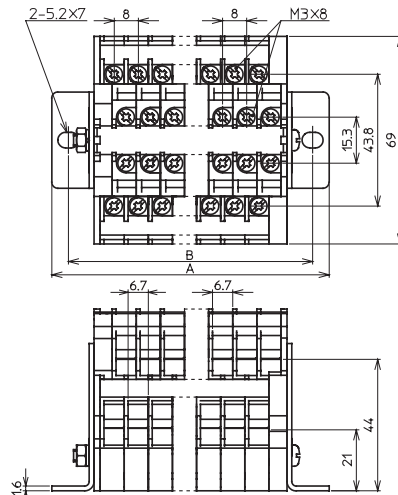

## TTFPM 203

2mm<sup>2</sup>  
[20A]

M3

ジャンプアップ

記名シール付

### ■適合圧着端子

1.25-3

2-3

絶縁電圧	600V
適合電線と最大電流	0.75mm <sup>2</sup> -10A 1.25mm <sup>2</sup> -15A ※2mm <sup>2</sup> -20A
端子ねじ	M3×8 ⊕ ジャンプアップ
締付トルク	0.6~0.9N・m

※印はねじ、圧端がJIS規格外