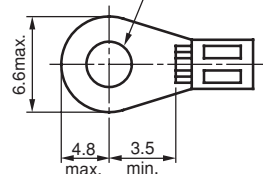

■適合圧着端子

1.25-3.5

2-3.5

絶縁電圧	600V
適合電線と最大電流	0.75mm²-10A 1.25mm²-15A 2mm²-20A
端子ねじ	M3.5×8 ⊕ ジャンプアップ
締付トルク	1.0~1.3N・m

■適合アクセサリ一覧 (C-319ページを参照)

品名	タイプ名	標準価格 (税別)
ショート被覆付バー(6P)	TJ164 B	10個入 ¥1,080
ショート被覆付バー(20P)	TJ1204 B	10個入 ¥2,950

■製品一覧

ユニット数	タイプ名	寸法(mm)		概略質量 (g)	標準価格 (税別)
		A	B		
2	TTFPM 2035 02	52	41	105	¥680
3	TTFPM 2035 03	60	49	125	¥910
4	TTFPM 2035 04	68	57	145	¥1,150
6	TTFPM 2035 06	84	73	185	¥1,610
8	TTFPM 2035 08	100	89	225	¥2,080
10	TTFPM 2035 10	116	105	245	¥2,550
12	TTFPM 2035 12	132	121	285	¥3,010
14	TTFPM 2035 14	148	137	325	¥3,480

ユニット数	タイプ名	寸法(mm)		概略質量 (g)	標準価格 (税別)
		A	B		
15	TTFPM 2035 15	156	145	366	¥3,710
16	TTFPM 2035 16	164	153	386	¥3,950
18	TTFPM 2035 18	180	169	427	¥4,410
20	TTFPM 2035 20	196	185	468	¥4,880
22	TTFPM 2035 22	212	201	510	¥5,350
24	TTFPM 2035 24	228	217	552	¥5,810
25	TTFPM 2035 25	236	225	572	¥6,050
30	TTFPM 2035 30	276	265	672	¥7,210