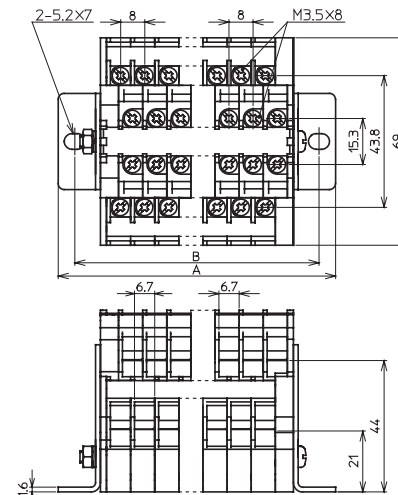

TTFPM 2035 ☐

2mm²
[20A]

M3.5

ジャンプアップ

記名シール付

■適合圧着端子

1.25-3.5

2-3.5

絶縁電圧	600V
適合電線と最大電流	0.75mm²-10A 1.25mm²-15A 2mm²-20A
端子ねじ	M3.5×8 ⊕ ジャンプアップ
締付トルク	1.0~1.3N・m

■適合アクセサリ一覧 (C-319ページを参照)

品名	タイプ名	標準価格 (税別)
ショート被覆付バー(6P)	TJ164 B	10個入 ¥1,080
ショート被覆付バー(20P)	TJ1204 B	10個入 ¥2,950

■製品一覧

ユニット数	タイプ名	寸法(mm)		概略質量 (g)	標準価格 (税別)
		A	B		
2	TTFPM 2035 02	52	41	105	¥680
3	TTFPM 2035 03	60	49	125	¥910
4	TTFPM 2035 04	68	57	145	¥1,150
6	TTFPM 2035 06	84	73	185	¥1,610
8	TTFPM 2035 08	100	89	225	¥2,080
10	TTFPM 2035 10	116	105	245	¥2,550
12	TTFPM 2035 12	132	121	285	¥3,010
14	TTFPM 2035 14	148	137	325	¥3,480

ユニット数	タイプ名	寸法(mm)		概略質量 (g)	標準価格 (税別)
		A	B		
15	TTFPM 2035 15	156	145	366	¥3,710
16	TTFPM 2035 16	164	153	386	¥3,950
18	TTFPM 2035 18	180	169	427	¥4,410
20	TTFPM 2035 20	196	185	468	¥4,880
22	TTFPM 2035 22	212	201	510	¥5,350
24	TTFPM 2035 24	228	217	552	¥5,810
25	TTFPM 2035 25	236	225	572	¥6,050
30	TTFPM 2035 30	276	265	672	¥7,210