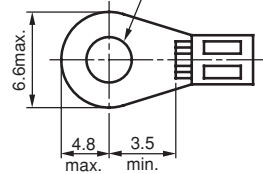

■適合圧着端子

1.25-3

2-3

絶縁電圧	600V
適合電線と最大電流	0.75mm²-10A 1.25mm²-15A ※2mm²-20A
端子ねじ	M3×8 ⊕ ジャンプアップ
締付トルク	0.6~0.9N・m

※印はねじ、圧端がJIS規格外

■適合アクセサリ一覧 (C-319ページを参照)

品名	タイプ名	標準価格 (税別)
ショート被覆付バー(6P)	TJ164 B	10個入 ¥1,080
ショート被覆付バー(20P)	TJ1204 B	10個入 ¥2,950

■製品一覧

ユニット数	タイプ名	寸法(mm)		概略質量 (g)	標準価格 (税別)
		A	B		
2	TTFPM 203 02	52	41	105	¥680
3	TTFPM 203 03	60	49	125	¥910
4	TTFPM 203 04	68	57	145	¥1,150
6	TTFPM 203 06	84	73	185	¥1,610
8	TTFPM 203 08	100	89	225	¥2,080
10	TTFPM 203 10	116	105	245	¥2,550
12	TTFPM 203 12	132	121	285	¥3,010
14	TTFPM 203 14	148	137	325	¥3,480

ユニット数	タイプ名	寸法(mm)		概略質量 (g)	標準価格 (税別)
		A	B		
15	TTFPM 203 15	156	145	366	¥3,710
16	TTFPM 203 16	164	153	386	¥3,950
18	TTFPM 203 18	180	169	427	¥4,410
20	TTFPM 203 20	196	185	468	¥4,880
22	TTFPM 203 22	212	201	510	¥5,350
24	TTFPM 203 24	228	217	552	¥5,810
25	TTFPM 203 25	236	225	572	¥6,050
30	TTFPM 203 30	276	265	672	¥7,210